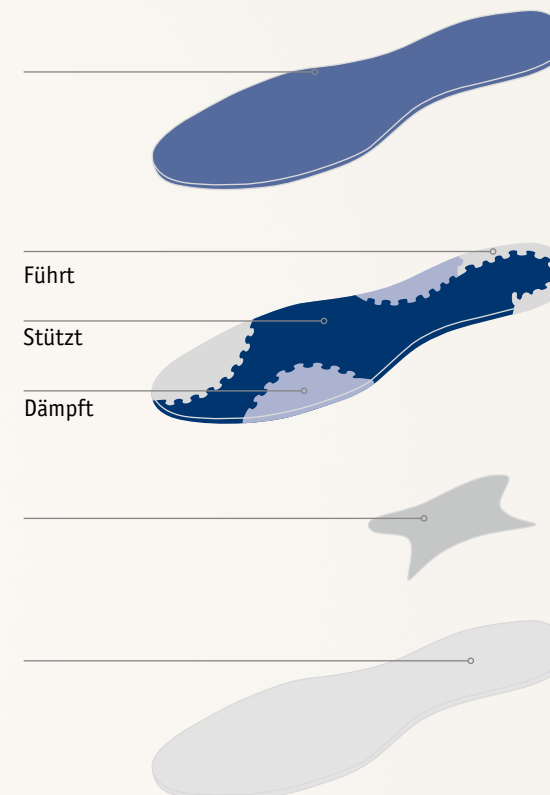

Bezug

Mit bakterienhemmenden Silberionen ausgestattet – für perfekte Fußhygiene.

Deckschicht

Mit **PowerWave®-Technologie** – für punktgenaues Führen, Stützen und Dämpfen.

Stabilisierungselement

Statischer und dynamischer Halt.

Unterbezug

Rutschfest – Entspricht optimal der Passform herkömmlicher Freizeitschuhe.

PowerWave®-Technologie

Die Funktionszonen im Detail

Dämpfen – Die weiche Komponente
Sensible Fußbereiche werden gedämpft – schonende Wirkung

Wirkung, die ankommt

Dank des vertikalen Aufbaus wirken die oben beschriebenen Materialeigenschaften exakt in vordefinierten Bereichen. Die verschiedenen Funktionszonen können somit ihre biomechanische Wirkung gezielt entfalten.

Die intelligente Verbindung

Der Fuß ist hochfunktional, 28 Knochen und 33 Gelenke wirken zusammen, um das Gewicht optimal zu verteilen. Störende Kanten sind da fehl am Platz! Die wellenförmige Verzahnung der Materialien schafft einen kantenfreien Übergang – Ihr Fuß spürt die Verbindung nicht!